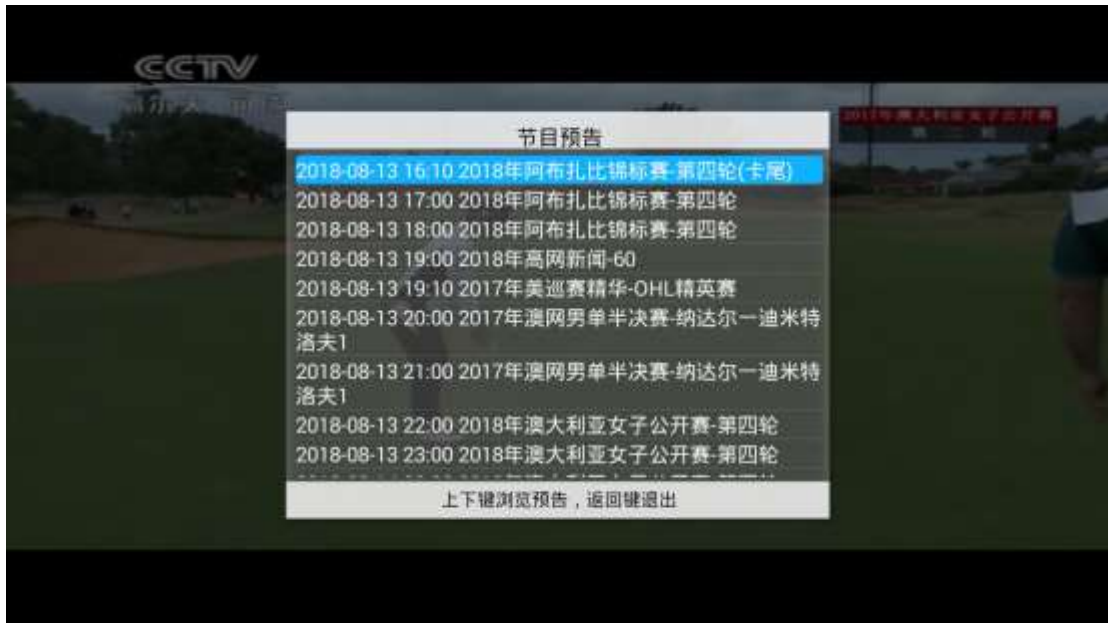

c. 时段平移

在当前直播频道页面点击遥控器左右键，即可跳转收看该频道当日任意时段的节目。

2. 精彩点播

精彩点播频道可观看最新国内外院线电影，电视剧集及综艺、动漫等，影视库每日更新，可在搜索功能下搜寻自己想看的节目。